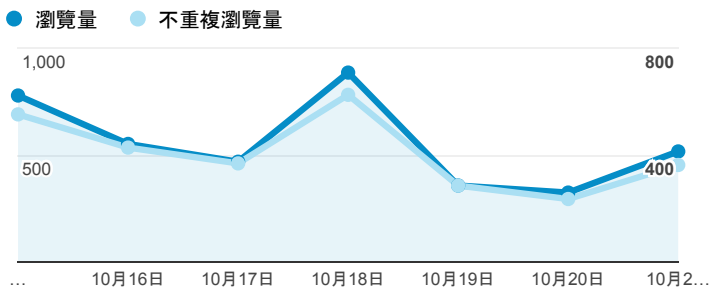

報表02_流量

2018年10月15日 - 2018年10月21日

所有使用者
100.00% 個工作階段

瀏覽量和平均網頁停留時間

瀏覽量和造訪

瀏覽量和不重複瀏覽量

造訪和瀏覽量 (依 來源/媒介 分組)

來源/媒介	工作階段	瀏覽量
tku.edu.tw / referral	910	1,579
google / organic	551	992
(direct) / (none)	430	1,026
servicelearning.sa.tku.edu.tw / referral	106	183
deutsche-heilerschule.de / referral	10	10
com.google.android.googlequicksearchbox / referral	7	9
tw.search.yahoo.com / referral	6	7
com.google.android.gm / referral	3	34
ged.tku.edu.tw / referral	3	5
...

造訪和新造訪率 (依 服務供應商 分組)

服務供應商	工作階段	瀏覽量
taipei taiwan	515	918
tamkang university	507	1,007
hinet taiwan	290	580
taiwan mobile co. ltd.	131	271
vibo telecom inc.	110	260
panchiao taipei hsien taiwan	92	161
taiwan fixed network co. ltd.	67	102
tfn media co. ltd.	67	140
kbro co. ltd.	48	79
chunghwa telecom data communication business group	19	35