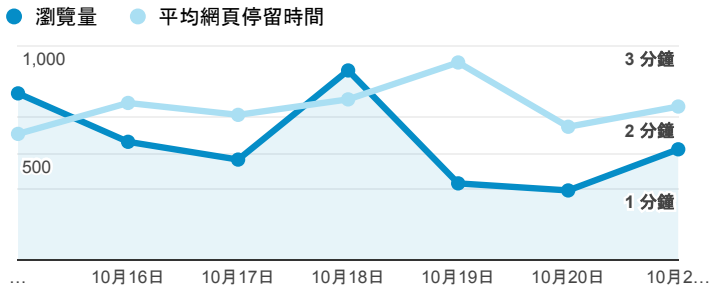

報表02_流量

2018年10月15日 - 2018年10月21日

所有使用者
100.00% 個工作階段

瀏覽量和平均網頁停留時間

瀏覽量和造訪

瀏覽量和不重複瀏覽量

造訪和瀏覽量 (依 來源/媒介 分組)

來源/媒介	工作階段	瀏覽量
tku.edu.tw / referral	910	1,579
google / organic	551	992
(direct) / (none)	430	1,026
servicelearning.sa.tku.edu.tw / referral	106	183
deutsche-heilerschule.de / referral	10	10
com.google.android.googlequicksearchbox / referral	7	9
tw.search.yahoo.com / referral	6	7
com.google.android.gm / referral	3	34
ged.tku.edu.tw / referral	3	5
...

造訪和新造訪率 (依 服務供應商 分組)

服務供應商	工作階段	瀏覽量
taipei taiwan	515	918
tamkang university	507	1,007
hinet taiwan	290	580
taiwan mobile co. ltd.	131	271
vibo telecom inc.	110	260
panchiao taipei hsien taiwan	92	161
taiwan fixed network co. ltd.	67	102
tfn media co. ltd.	67	140
kbro co. ltd.	48	79
chunghwa telecom data communication business group	19	35