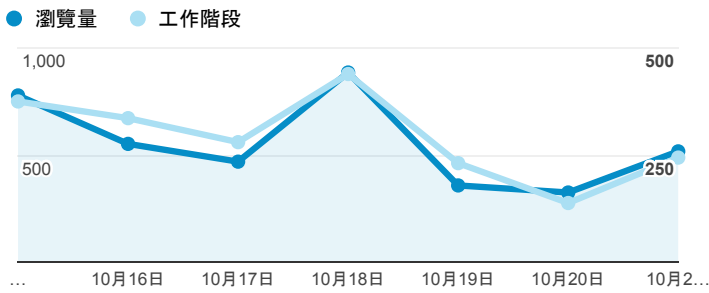

報表02_流量

2018年10月15日 - 2018年10月21日

所有使用者
100.00% 個工作階段

瀏覽量和平均網頁停留時間

瀏覽量和造訪

瀏覽量和不重複瀏覽量

造訪和瀏覽量 (依 來源/媒介 分組)

來源/媒介	工作階段	瀏覽量
tku.edu.tw / referral	910	1,579
google / organic	551	992
(direct) / (none)	430	1,026
servicelearning.sa.tku.edu.tw / referral	106	183
deutsche-heilerschule.de / referral	10	10
com.google.android.googlequicksearchbox / referral	7	9
tw.search.yahoo.com / referral	6	7
com.google.android.gm / referral	3	34
ged.tku.edu.tw / referral	3	5
...

造訪和新造訪率 (依 服務供應商 分組)

服務供應商	工作階段	瀏覽量
taipei taiwan	515	918
tamkang university	507	1,007
hinet taiwan	290	580
taiwan mobile co. ltd.	131	271
vibo telecom inc.	110	260
panchiao taipei hsien taiwan	92	161
taiwan fixed network co. ltd.	67	102
tfn media co. ltd.	67	140
kbro co. ltd.	48	79
chunghwa telecom data communication business group	19	35